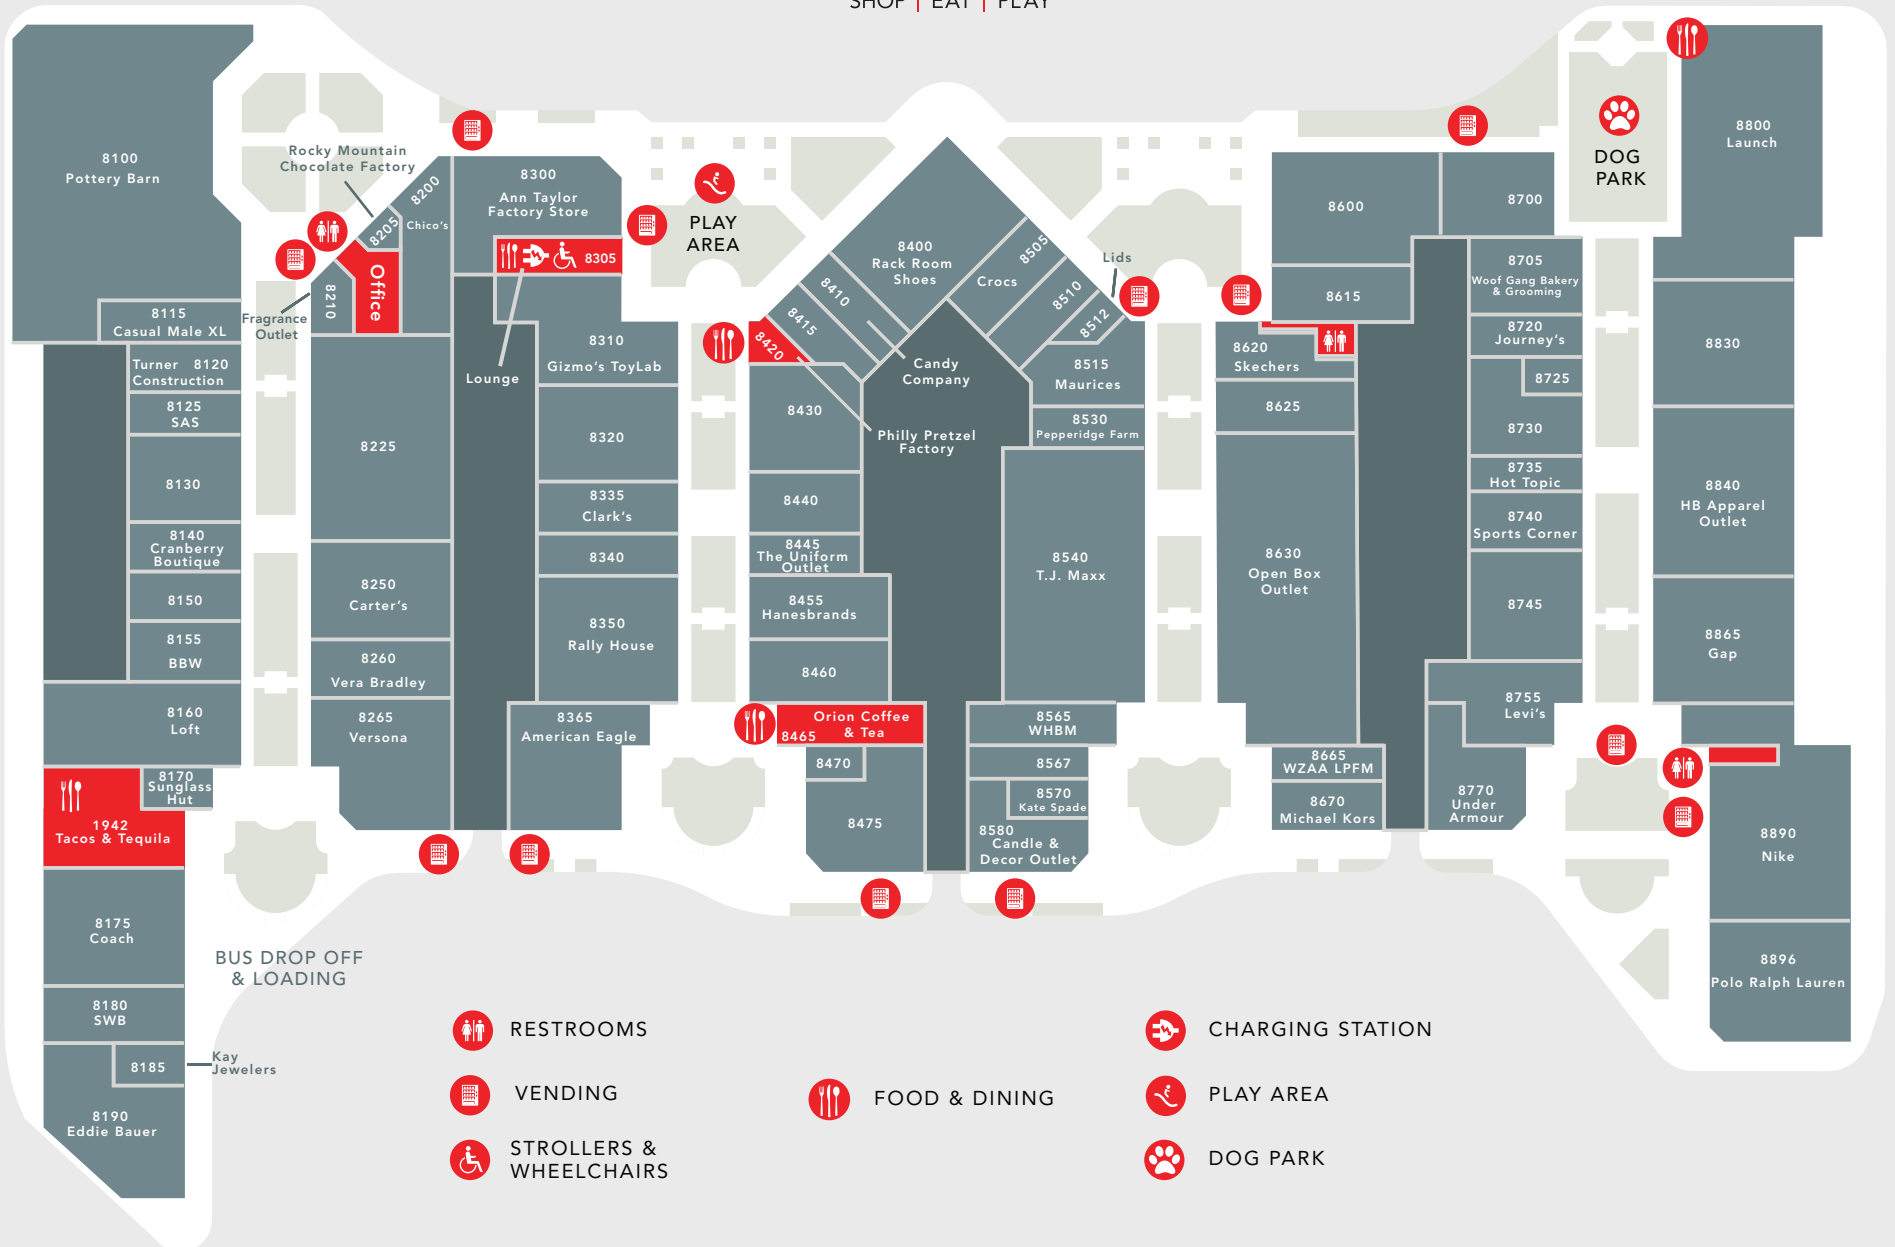

DESTINATION OUTLETS

SHOP | EAT | PLAY

BUS PARKING

RESTROOMS

VENDING

STROLLERS & WHEELCHAIRS

FOOD & DINING

CHARGING STATION

PLAY AREA

DOG PARK

KIDS CLOTHING & SHOES

- 8250 Carter's Clearance Outlet (740) 948-9427
- 8505 Crocs (740) 948-9020
- 8865 Gap Outlet (740) 948-9290
- 8455 Hanesbrands (740) 948-2163
- 8720 Journeys (740) 948-0015
- 8890 Nike Factory Outlet (740) 948-9244
- 8896 Polo Ralph Lauren Factory (740) 948-2130
- 8350 Rally House (740) 777-9605
- 8620 Skechers (740) 948-2048
- 8540 T.J. Maxx (740) 948-2498
- 8770 Under Armour (740) 313-0002

FOOTWEAR

- 8335 Clarks Outlet (740) 948-9004
- 8505 Crocs (740) 948-9020
- 8720 Journeys (740) 948-0015
- 8890 Nike Factory Store (740) 948-9244
- 8400 Rack Room Shoes (740) 935-5194
- 8125 SAS Shoes (740) 948-2060
- 8620 Skechers (740) 948-2048

APPAREL

- 8365 American Eagle Outfitters (740) 948-2235
- 8300 Ann Taylor Factory Store (740) 948-2330
- 8115 Casual Male XL Outlet (740) 948-2068
- 8200 Chico's Outlet (740) 948-2508
- 8140 Cranberry Boutique (740) 419-8018
- 8190 Eddie Bauer Outlet (740) 948-2177
- 8865 Gap Outlet (740) 948-9290
- 8455 Hanesbrands (740) 948-2163
- 8840 HB Apparel Outlet (740) 419-8015
- 8735 Hot Topic (740) 948-2324
- 8755 Levi's Outlet (740) 948-2431
- 8160 LOFT Outlet (740) 948-9201
- 8515 Maurices (740) 948-2361
- 8890 Nike Factory Store (740) 948-9244
- 8896 Polo Ralph Lauren Factory (740) 948-2130
- 8350 Rally House (740) 777-9605
- 8180 Sweetwater Bay Boutique